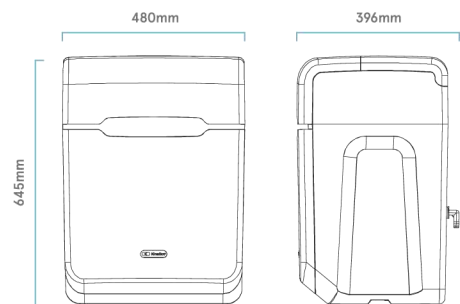

WLG (B-60326279), es miembro de la Water Quality Association.

WLG (B-60326279) es socio de Aqua España, perteneciendo esta asociación a Aqua Europa (Federación de asociaciones nacionales europeas).

WLG (B-60326279), posee la concesión de la autorización de Operador Económico Autorizado (OEA), con el número ESAEOF18000008U6 y fecha de entrada en vigor de la autorización 13/02/2018.